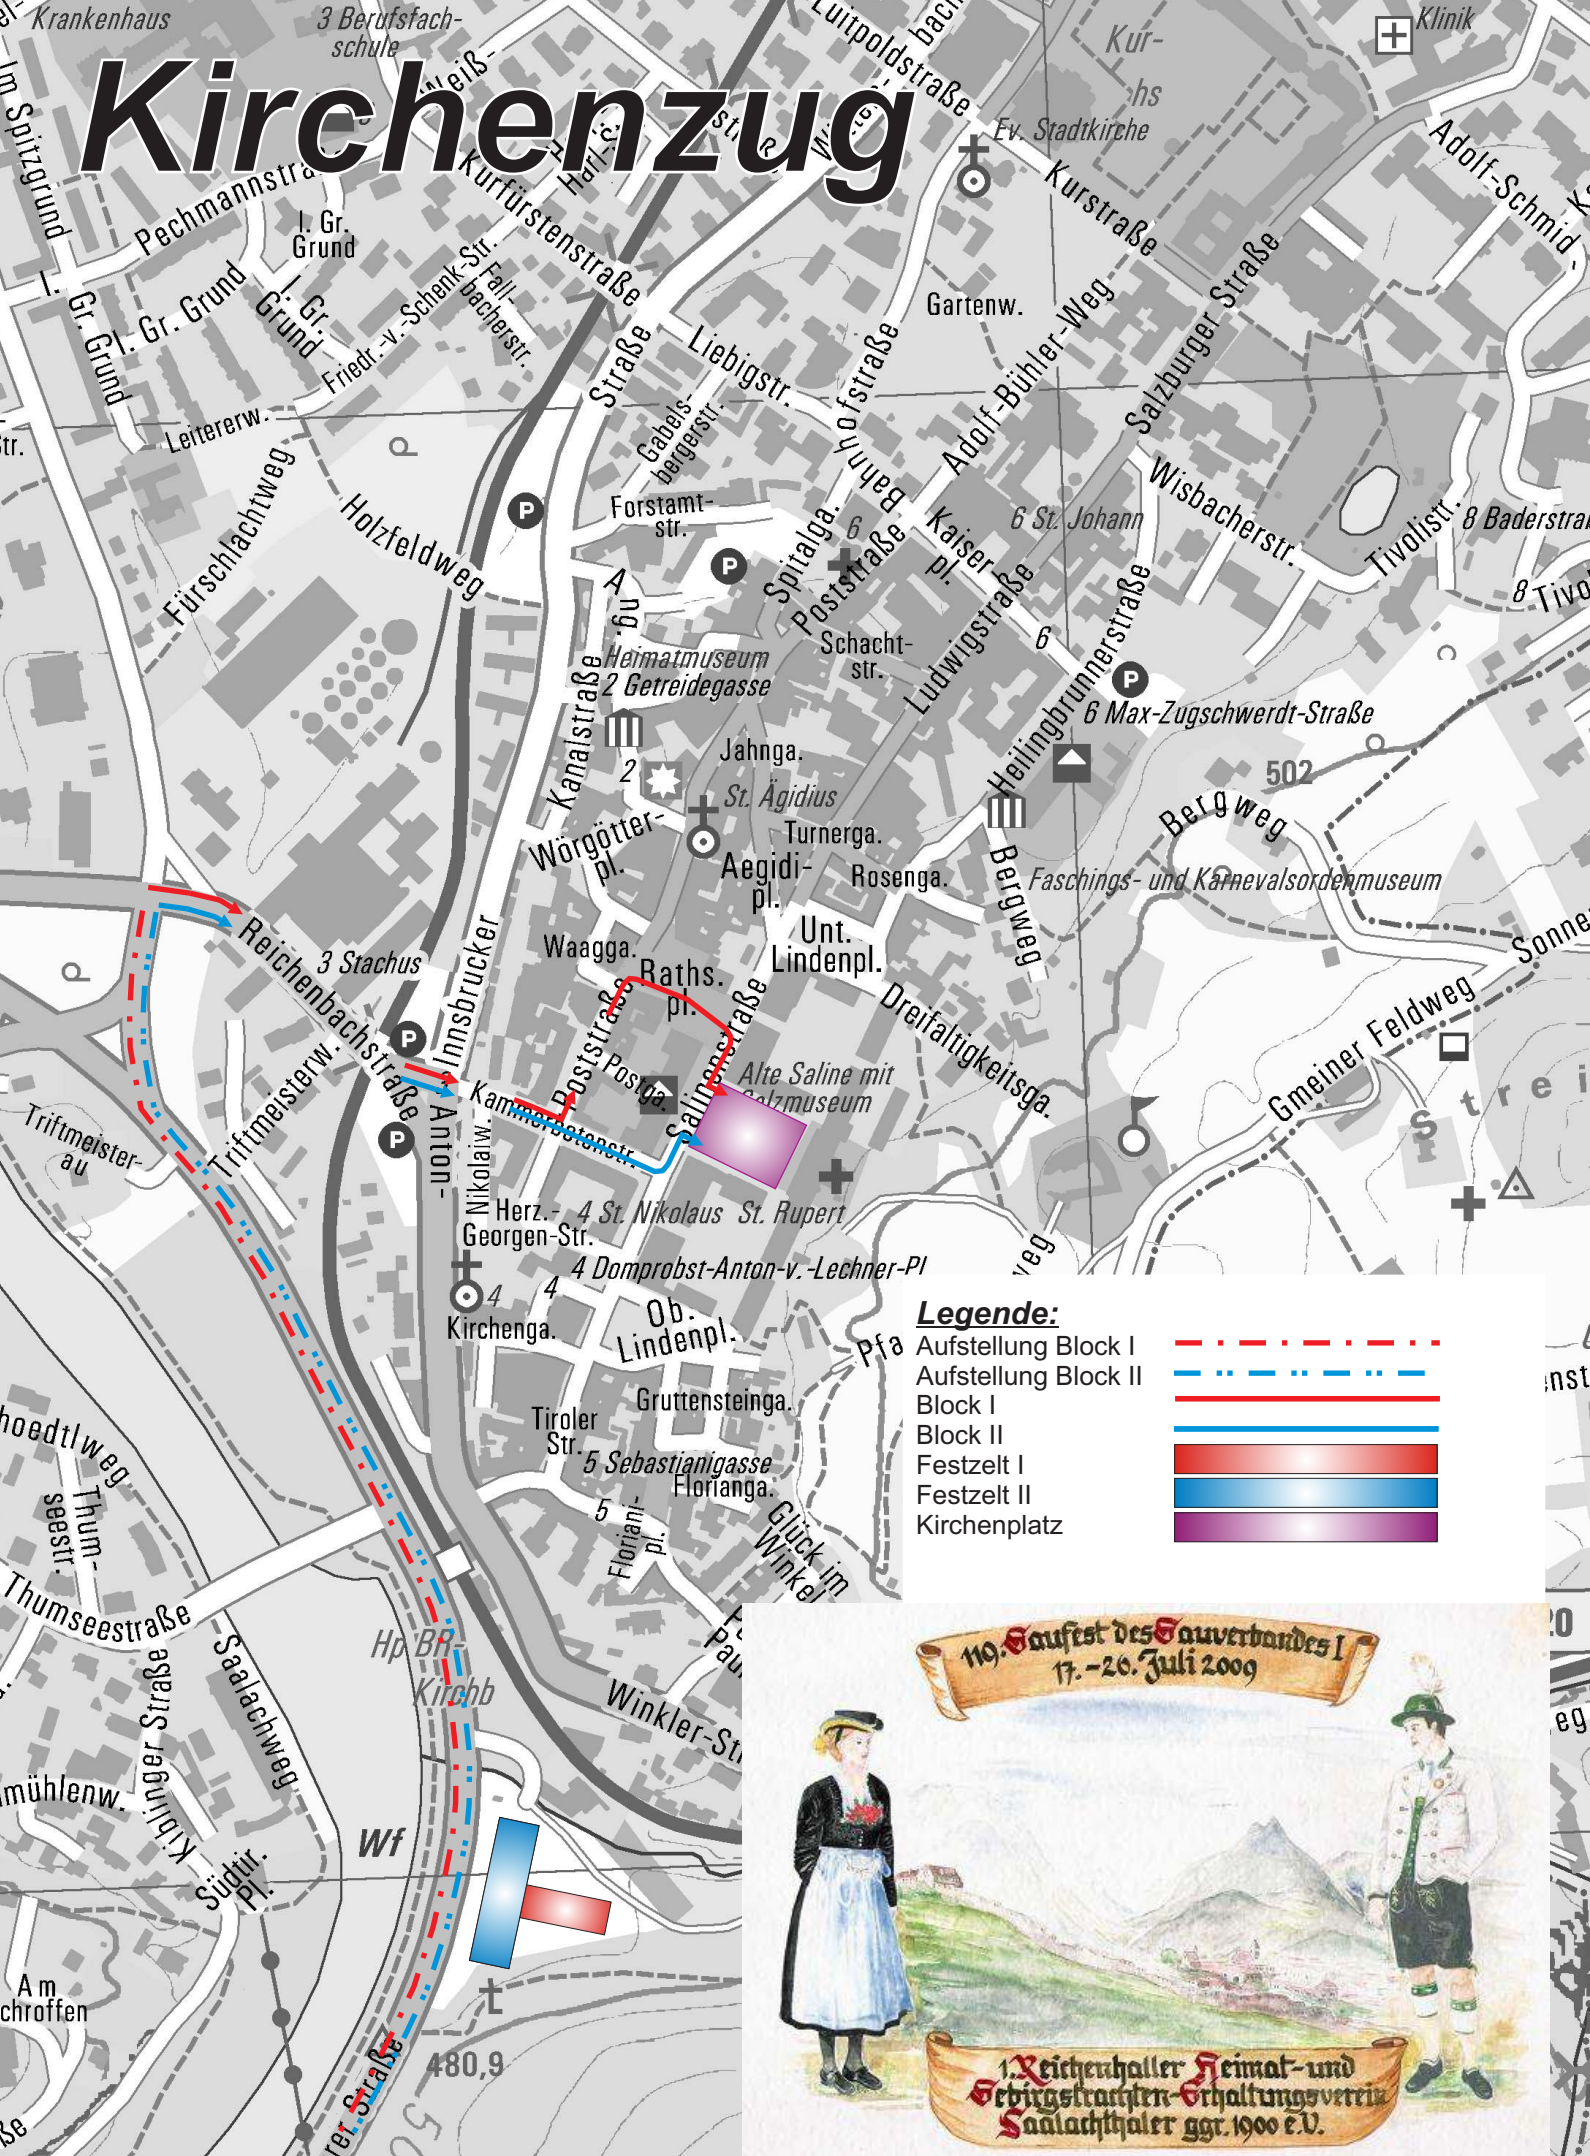

Kirchenzug

Legende:

- Aufstellung Block I
- Aufstellung Block II
- Block I
- Block II
- Festzelt I
- Festzelt II
- Kirchenplatz

119. Gauferst des Gauverbandes I
17.-26. Juli 2009

1. Reichenhaller Heimat- und
Gebirgsstraßen-Erhaltungsverein
Saalachtal gg. 1900 e.V.